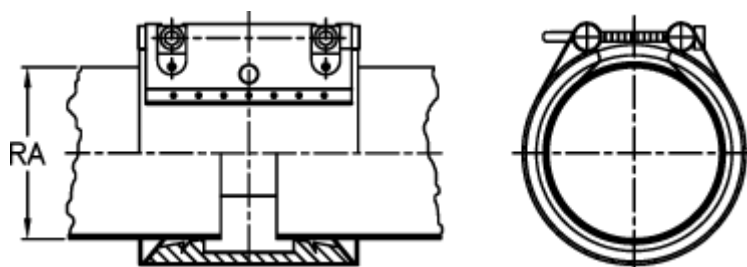

Varenummer: 025838620199  
Beskrivelse: Norma Connect Kobling  
FLEX E W5 Ø=199,0 NBR, 13,7 bar

## Mål

---

Note = Kontakt os for yderligere informationer.

RA = 199.0